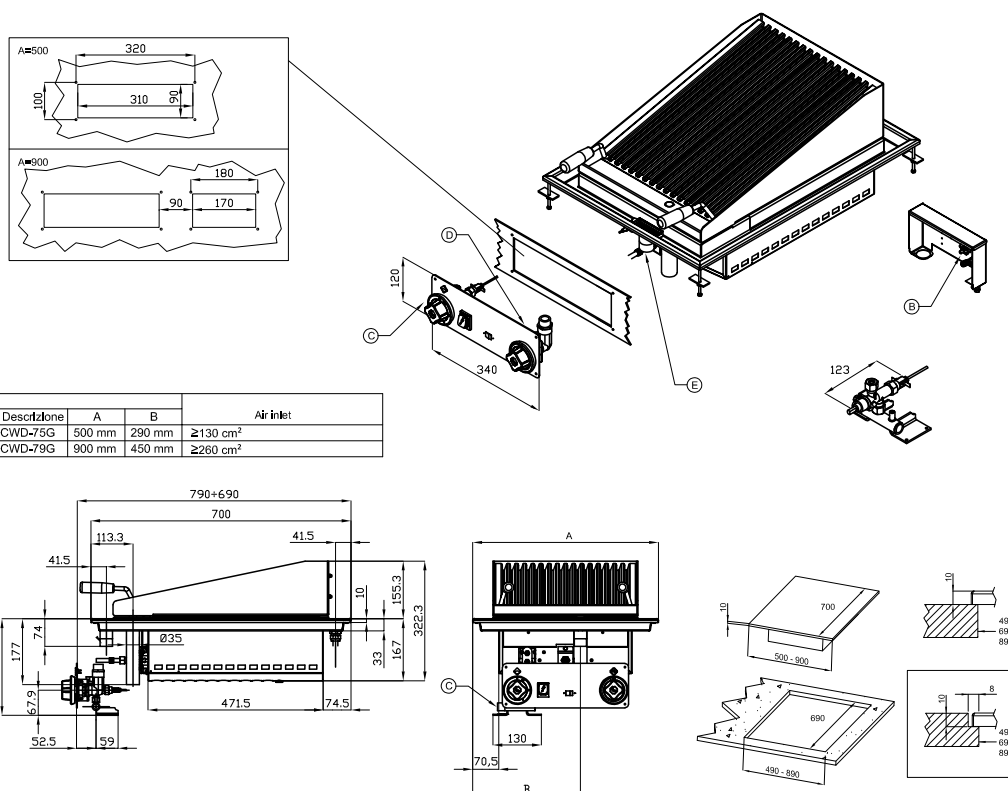

Sap kód	00013942	Napájení	230 V / 1N - 50 Hz
Šířka netto [mm]	500	Výkon plynový [kW]	9.000
Hloubka netto [mm]	700	Druh připojení plynu	Zemní plyn, propan butan
Výška netto [mm]	330	Rozměr roštu [mm x mm]	320 x 520
Hmotnost netto [kg]	51.00	Typ povrchu zařízení	Rýhovaný
Příkon elektrický [kW]	0.010		

Technický list

Technický výkres

Lávový gril drop-in plynový 38x52

Model

Sap kód

00013942

CWD-75G

Skupina artiklů

Grily a grilovací plotny

Descrizione	A	B	Air inlet
CWD-75G	500 mm	290 mm	≥130 cm ²
CWD-79G	800 mm	450 mm	≥260 cm ²

A	Data plate		B	Electrical connection	
C	Gas connection	ISO 7-1 1/2" M	D	Cold water connection	ISO 7-1 1/2" F
E	Water drainage	ISO 7-1 1" M			

32. Typ povrchu zařízení:

Rýhovaný

30. Rozměr roštu [mm x mm]:

320 x 520

33. Napojení na kulový ventil:

1/2

31. Odnímatelný hořák:

Ano